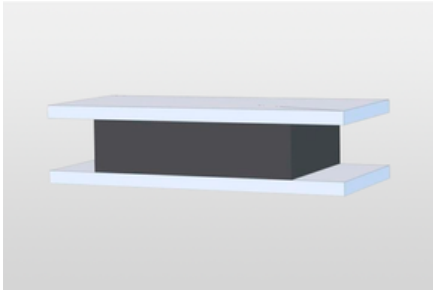

B1	B2	H	L	S	S1
[mm]	[mm]	[mm]	[mm]	[mm]	[mm]
280	200	80	100	10	10
300	200	80	100	10	10