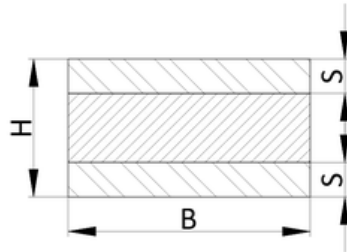

[Home](#) / [Standardprodukte](#) / [Gummi-Metall-Elemente](#) / [HIL-Schiene, Typ A, B, C, D](#)

### HIL-A-Schiene

zur elastischen Lagerung schwerer Anlagen und Maschinen

- Werkstoff NK, 57° Shore A

<b>B</b>	<b>H</b>	<b>L</b>	<b>S</b>
[mm]	[mm]	[mm]	[mm]
40	20	2.000	5
40	35	2.000	10
40	40	2.000	10
40	45	2.000	10
50	20	2.000	5
50	35	2.000	10
50	40	2.000	10
50	45	2.000	10
50	50	2.000	10
50	70	2.000	10
60	35	2.000	10
60	50	2.000	10