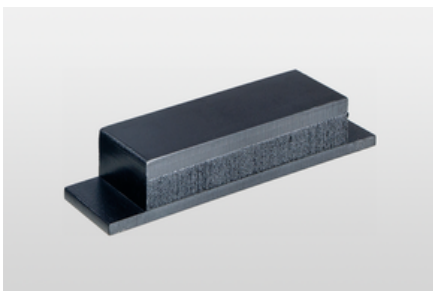

## HIL-B-Schiene

zur elastischen Lagerung schwerer Anlagen und Maschinen

- Werkstoff NK, 57° Shore A

<b>B1</b>	<b>B2</b>	<b>H</b>	<b>L</b>	<b>S</b>	<b>S1</b>
[mm]	[mm]	[mm]	[mm]	[mm]	[mm]
280	200	80	100	10	10
300	200	80	100	10	10

## HIL-C-Schiene

zur elastischen Lagerung schwerer Anlagen und Maschinen

- Werkstoff NK, 57° Shore A

<b>B1</b>	<b>B2</b>	<b>H</b>	<b>L</b>	<b>S</b>	<b>S1</b>
[mm]	[mm]	[mm]	[mm]	[mm]	[mm]
200	150	40	50	8	12
270	220	40	50	8	12
470	230	60	100	15	15
480	230	60	100	15	15
550	430	60	100	15	15