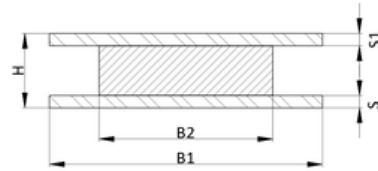

B1	B2	H	L	S	S1
[mm]	[mm]	[mm]	[mm]	[mm]	[mm]
280	200	80	100	10	10
300	200	80	100	10	10