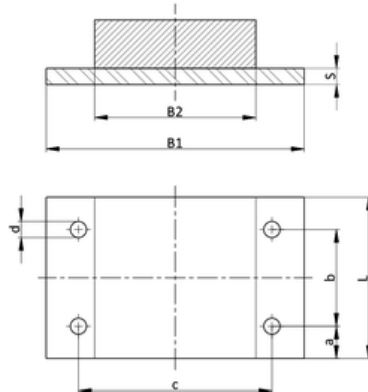

## HIL-B-Schiene

zur elastischen Lagerung schwerer Anlagen und Maschinen

- Werkstoff NK, 57° Shore A

<b>B1</b>	<b>B2</b>	<b>H</b>	<b>L</b>	<b>S</b>	<b>S1</b>
[mm]	[mm]	[mm]	[mm]	[mm]	[mm]
280	200	80	100	10	10
300	200	80	100	10	10

## HIL-C-Schiene

zur elastischen Lagerung schwerer Anlagen und Maschinen

- Werkstoff NK, 57° Shore A

<b>B1</b>	<b>B2</b>	<b>H</b>	<b>L</b>	<b>S</b>	<b>S1</b>
[mm]	[mm]	[mm]	[mm]	[mm]	[mm]
200	150	40	50	8	12
270	220	40	50	8	12
470	230	60	100	15	15
480	230	60	100	15	15
550	430	60	100	15	15

# HIL-D-Schiene

zur elastischen Lagerung schwerer Anlagen und Maschinen

- Werkstoff NK, 57° Shore A

<b>B1</b>	<b>B2</b>	<b>H</b>	<b>L</b>	<b>S</b>	<b>a/b/c/d</b>
[mm]	[mm]	[mm]	[mm]	[mm]	[mm]
130	70	35	50	5	25/--/100/8,5
130	70	70	50	5	25/--/100/8,5
200	120	45	100	10	25/50/160/13
200	120	80	100	10	25/50/160/13
250	150	45	120	10	30/60/200/15
250	150	70	120	10	30/60/200/15
300	200	50	150	15	35/80/250/17
300	200	80	150	15	35/80/250/17