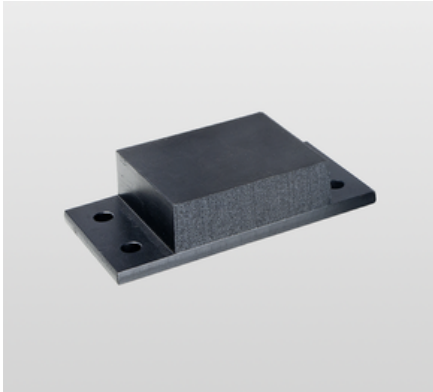

## HIL-B-Schiene

zur elastischen Lagerung schwerer Anlagen und Maschinen

- Werkstoff NK, 57° Shore A

<b>B1</b>	<b>B2</b>	<b>H</b>	<b>L</b>	<b>S</b>	<b>S1</b>
[mm]	[mm]	[mm]	[mm]	[mm]	[mm]
280	200	80	100	10	10
300	200	80	100	10	10

## HIL-C-Schiene

zur elastischen Lagerung schwerer Anlagen und Maschinen

- Werkstoff NK, 57° Shore A

<b>B1</b>	<b>B2</b>	<b>H</b>	<b>L</b>	<b>S</b>	<b>S1</b>
[mm]	[mm]	[mm]	[mm]	[mm]	[mm]
200	150	40	50	8	12
270	220	40	50	8	12
470	230	60	100	15	15
480	230	60	100	15	15
550	430	60	100	15	15

# HIL-D-Schiene

zur elastischen Lagerung schwerer Anlagen und Maschinen

- Werkstoff NK, 57° Shore A

<b>B1</b>	<b>B2</b>	<b>H</b>	<b>L</b>	<b>S</b>	<b>a/b/c/d</b>
[mm]	[mm]	[mm]	[mm]	[mm]	[mm]
130	70	35	50	5	25/--/100/8,5
130	70	70	50	5	25/--/100/8,5
200	120	45	100	10	25/50/160/13
200	120	80	100	10	25/50/160/13
250	150	45	120	10	30/60/200/15
250	150	70	120	10	30/60/200/15
300	200	50	150	15	35/80/250/17
300	200	80	150	15	35/80/250/17